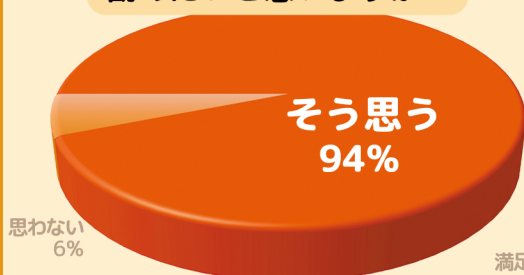

2024年

11/30[±]まで

4回
3,000円
1回30分

- ✓ 未就園児のお子さんは数字の読み書きからスタート
- ✓ 速算プリントで基本の計算をマスター！
- ✓ 大人の方の脳トレにもおすすめ！

体験に参加ご希望の方は裏面記載の各教室にお申し込み下さい

秋の入会キャンペーン

おためし体験後にご入会いただいた方

特典1

入会金
無料!

通常価格 11,000円

特典2

学習セット
半額!

通常価格 11,000円

↓
5,500円

IQそろばん教室は多くの方にご満足いただいております！

IQそろばんを友人に
勧めたいと思いますか？

先生は分かりやすく
教えてくれますか？

教室の雰囲気は
どうですか？

教室は通いやすいですか？
(振替制度など)

保護者満足度アンケートより

5つの特徴

01 ニーズに合わせたフォロー体制

学習参観と保護者面談で一人ひとりの学習を伝え、「目標達成記録簿」を元に学習の進捗状況を確認して課題を考えていきます。学習面でのご相談も、その都度お受けすることができます。

02 また来たい！と思える楽しい授業・先生